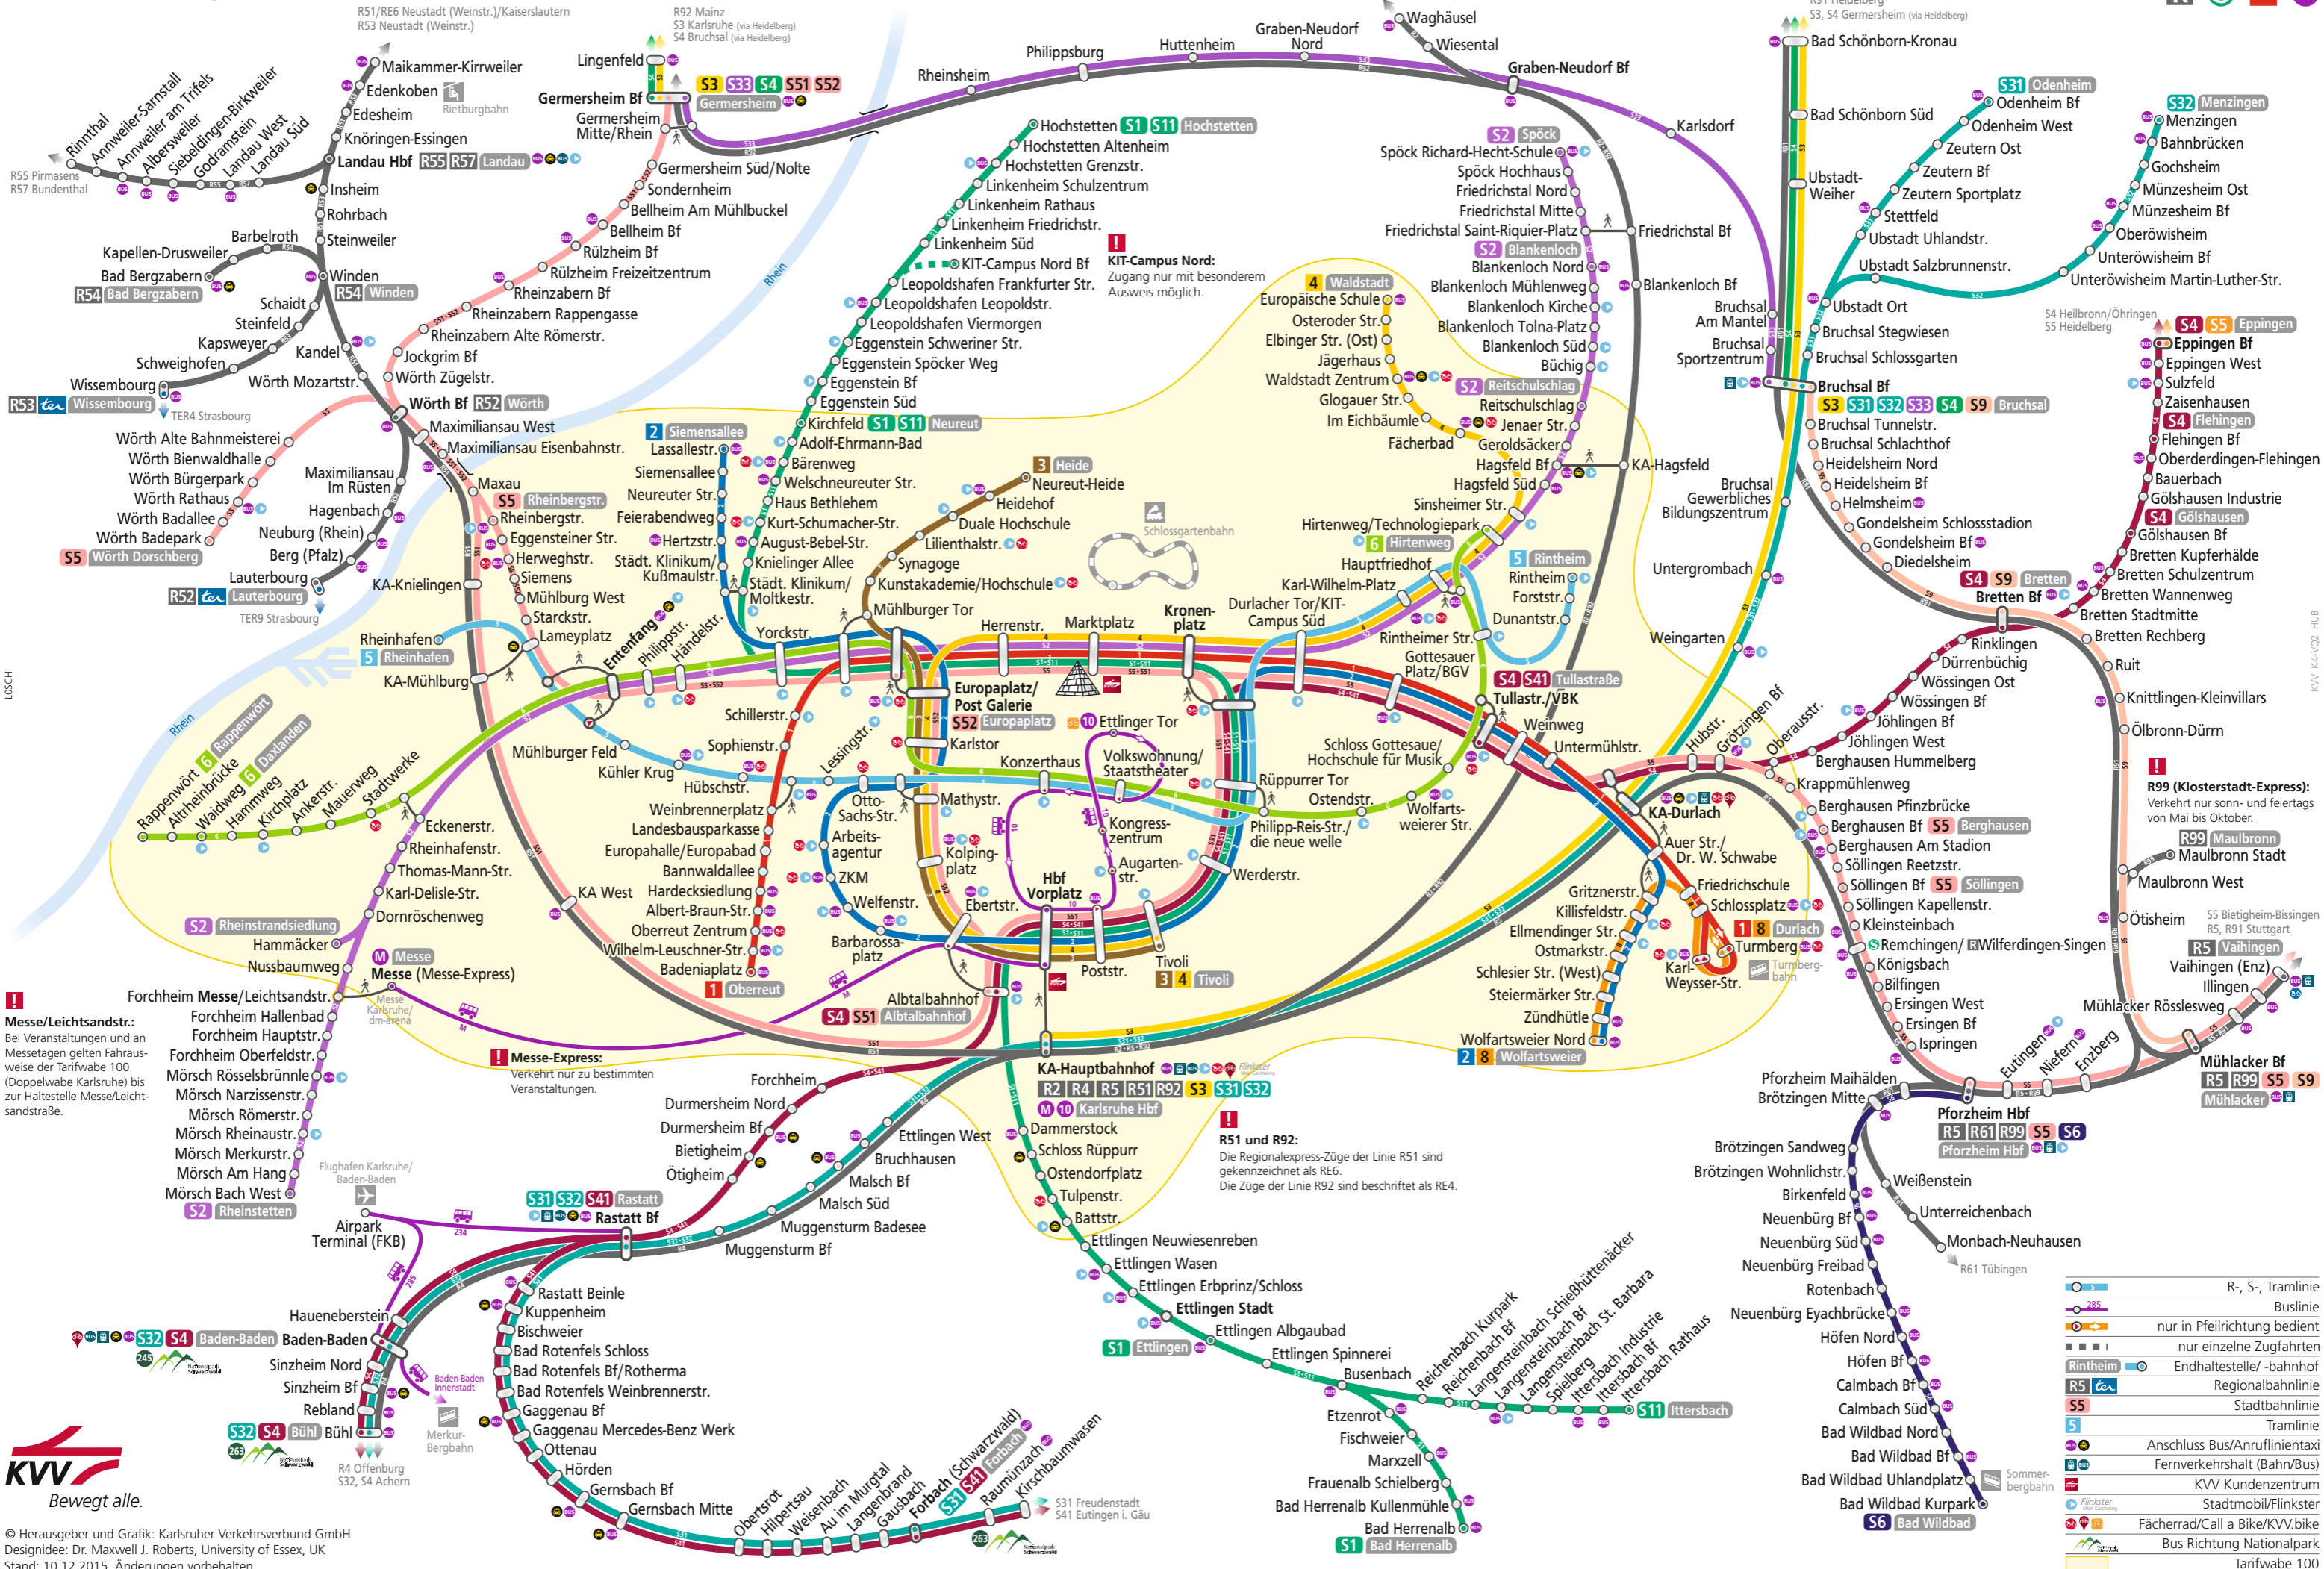

Linienetzplan

Messe/Leichtsandstr.:
Bei Veranstaltungen und an Messetagen gelten Fahrausweise der Tarifwabe 100 (Doppelwabe Karlsruhe) bis zur Haltestelle Messe/Leichtsandstraße.

Messe-Express:
Verkehrt nur zu bestimmten Veranstaltungen.

R51 und R92:
Die Regionalexpress-Züge der Linie R51 sind gekennzeichnet als RE6. Die Züge der Linie R92 sind beschriftet als RE4.

R99 (Klosterstadt-Express):
Verkehrt nur sonn- und feiertags von Mai bis Oktober.

	R-, S-, Tramlinie
	Buslinie
	nur in Pfeilrichtung bedient
	nur einzelne Zugfahrten
	Endhaltestelle/-bahnhof
	Regionalbahnlinie
	Stadtbahnlinie
	Tramlinie
	Anschluss Bus/Anrufliantaxi
	Fernverkehrshalt (Bahn/Bus)
	KVV Kundenzentrum
	Stadtmobil/Flinkster
	Fächerd/Call a Bike/KVV.bike
	Bus Richtung Nationalpark
	Tarifwabe 100